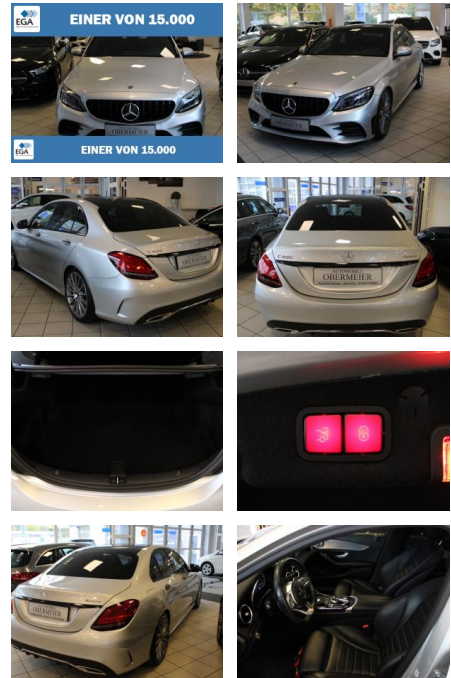

AO15-1 24 G 17 Angebotsnr.:

Erstzulassung:	Kilometer:	Farbe:	Leistung:	Kraftstoffart:
02.05.2019	58.800	Silber	245 kW / 333 PS	Benzin

PREIS	FINANZIERUNGSBEISPIEL	* Basisfinanzierung: Anzahlung: 10.473 Euro, Laufzeit: 72 Monate, Nettodarlehen: 31.418 Euro, Gesamtbetrag: 45.651 Euro, Zinssätze: 3.92% Sollz. (gebunden), 3.99% eff.
41.890 €	Laufzeit: 72 Monate Anzahlung: 25 % Basis-Finanzierung:* Mtl. Rate: Zielraten-Finanzierung:** 266 €	** Zielratenfinanzierung: Anzahlung: 10.473 Euro, Laufzeit: 72 Monate, Nettodarlehen: 31.418 Euro, Zielrate: 20.945 Euro, Gesamtbetrag: 47.114 Euro, Zinssätze: 3.92% Sollz. (gebunden), 3.99% eff., Vermittlung für: Santander Consumer Bank Repräsentatives Beispiel gem. § 17 Abs. 4 PAngV. Diese Finanzierungsangebote sind Beispiele. Gerne ermitteln wir für Sie Ihr individuelles Angebot.