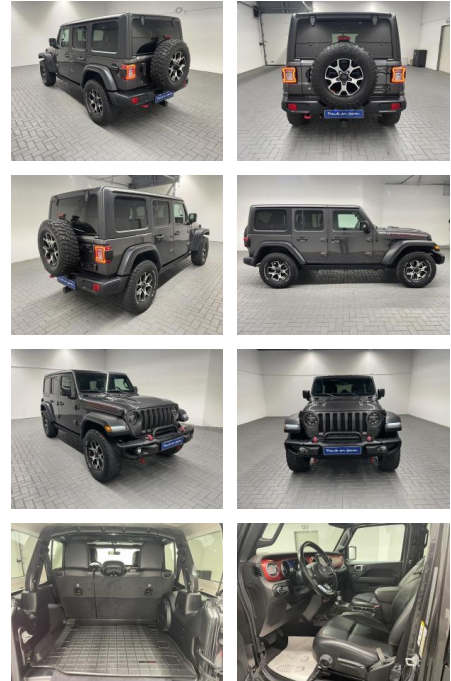

AM35-29301 **Angebotsnr.:**

Erstzulassung:	Kilometer:	Farbe:	Leistung:	Kraftstoffart:
13.07.2020	54.500		200 kW / 272 PS	Benzin

PREIS
62.470 €

FINANZIERUNGSBEISPIEL
Laufzeit: 72 Monate Anzahlung: 25 %
Basis-Finanzierung:* Mtl. Rate:
Zielraten-Finanzierung:** **397 €**