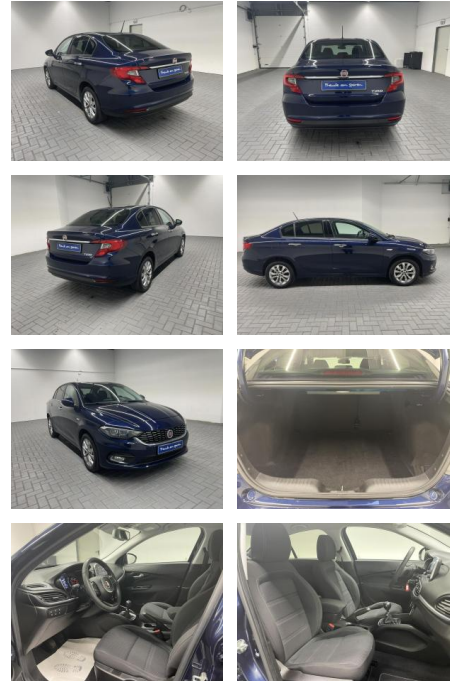

Ihr Ansprechpartner

Herr Kadri Tunc
E-Mail: info@fehntjer-autozentrum.de
Telefon: 04954 9559820

Fehntjer Autozentrum GmbH & Co. KG
Dr. Warsing Straße 270 - 26802 Moormerland - Tel.: 04954 / 9559820

Fiat Tipo "Kam/Navi/Tempomat/16" "LM"

AM35-29305 **Angebotsnr.:**