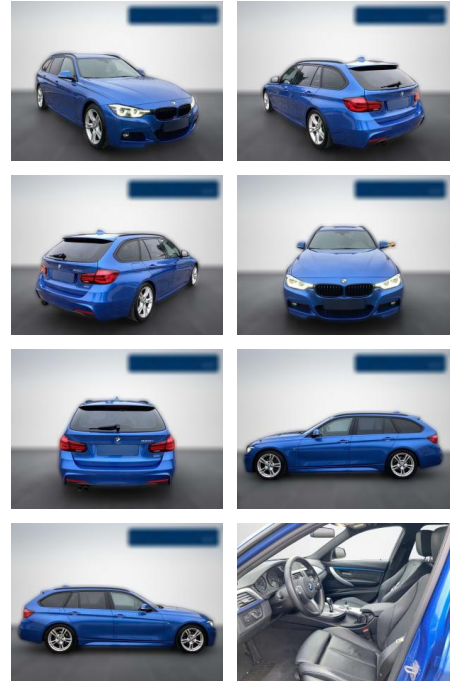

BA02-SI-3797 **Angebotsnr.:**

Erstzulassung:	Kilometer:	Farbe:	Leistung:	Kraftstoffart:
01.09.2018	51.600	Blau	135 kW / 184 PS	Benzin

PREIS	FINANZIERUNGSBEISPIEL	
27.350 €	Laufzeit: 72 Monate	Anzahlung: 25 %
	Basis-Finanzierung:**	Mtl. Rate:
	Zielraten-Finanzierung:**	174 €