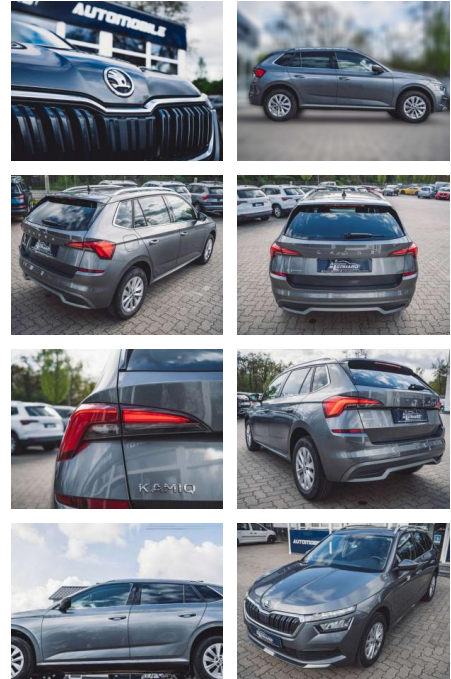

AL36-2524 **Angebotsnr.:**

Erstzulassung:	Kilometer:	Farbe:	Leistung:	Kraftstoffart:
01.03.2023	10.300	Grau	81 kW / 110 PS	Benzin

PREIS	FINANZIERUNGSBEISPIEL	
22.400 €	Laufzeit: 72 Monate Anzahlung: 25 %	* Basisfinanzierung: Anzahlung: 5.600 Euro, Laufzeit: 72 Monate, Nettodarlehen: 16.800 Euro, Gesamtbetrag: 24.411 Euro, Zinssätze: 3.92% Sollz. (gebunden), 3.99% eff.
	Basis-Finanzierung:** Mtl. Rate:	** Zielratenfinanzierung: Anzahlung: 5.600 Euro, Laufzeit: 72 Monate, Nettodarlehen: 16.800 Euro, Zielrate: 11.200 Euro, Gesamtbetrag: 25.193 Euro, Zinssätze: 3.92% Sollz. (gebunden), 3.99% eff.,
	Zielraten-Finanzierung:** 142 €	Vermittlung für: Santander Consumer Bank Repräsentatives Beispiel gem. § 17 Abs. 4 PAngV. Diese Finanzierungsangebote sind Beispiele. Gerne ermitteln wir für Sie Ihr individuelles Angebot.