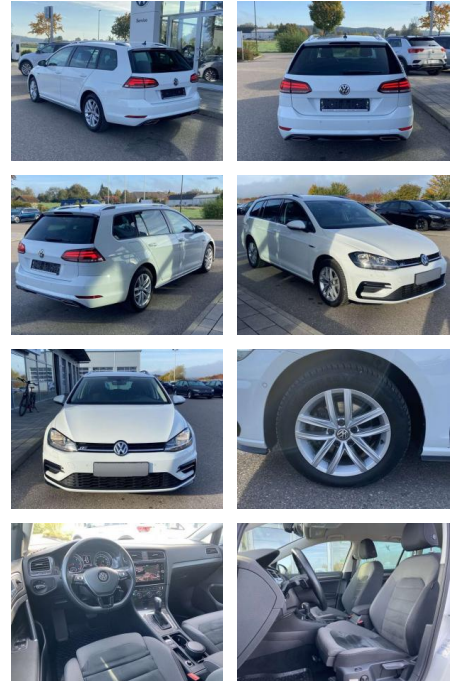

SS00-536897 **Angebotsnr.:**

Erstzulassung:	Kilometer:	Farbe:	Leistung:	Kraftstoffart:
01.01.2020	55.247		110 kW / 150 PS	Benzin

PREIS	FINANZIERUNGSBEISPIEL	
22.390 €	Laufzeit: 72 Monate	Anzahlung: 25 %
	Basis-Finanzierung:**	Mtl. Rate:
	Zielraten-Finanzierung:**	1.142 €