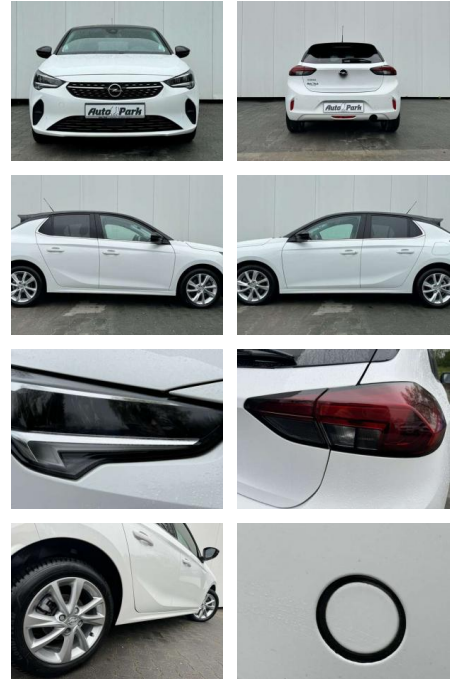

AP08-310965 **Angebotsnr.:**

Erstzulassung:	Kilometer:	Farbe:	Leistung:	Kraftstoffart:	Verbr. komb.	CO2-Emission	CO2-Klasse (WLTP)
01.01.2023	29.300	Weiß	74 kW / 101 PS	Benzin	5,6 l/100km	127 g/km	D

PREIS
18.590 €