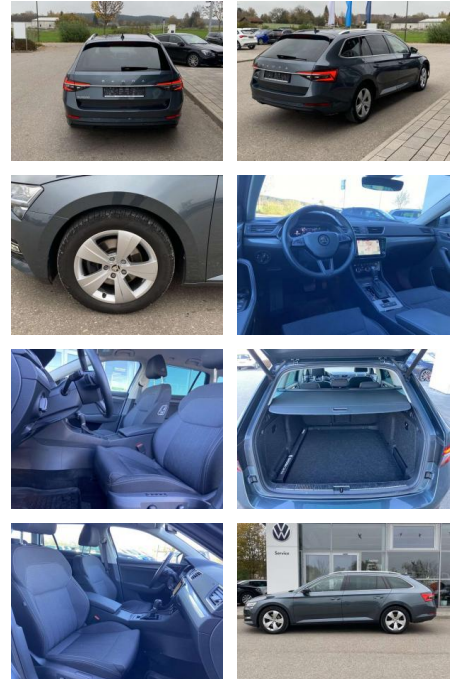

Ihr Ansprechpartner

Herr Kadri Tunc
E-Mail: info@fehntjer-autozentrum.de
Telefon: 04954 9559820

Fehntjer Autozentrum GmbH & Co. KG
Dr. Warsing Straße 270 - 26802 Moormerland - Tel.: 04954 / 9559820

Skoda Superb Combi 2.0 TSI DSG Style EL.HECK

SS00-062750 **Angebotsnr.:**

Erstzulassung:	Kilometer:	Farbe:	Leistung:	Kraftstoffart:
01.05.2020	51.796		140 kW / 190 PS	Benzin

PREIS
30.630 €

FINANZIERUNGSBEISPIEL
Laufzeit: 72 Monate   Anzahlung: 25 %
Basis-Finanzierung:*   Mtl. Rate:
Zielraten-Finanzierung:** **195 €**

* Basisfinanzierung: Anzahlung: 7.658 Euro, Laufzeit: 72 Monate, Nettodarlehen: 22.973 Euro, Gesamtbetrag: 33.380 Euro, Zinssätze: 3.92% Sollz. (gebunden), 3.99% eff.
** Zielratenfinanzierung: Anzahlung: 7.658 Euro, Laufzeit: 72 Monate, Nettodarlehen: 22.973 Euro, Zielrate: 15.315 Euro, Gesamtbetrag: 34.450 Euro, Zinssätze: 3.92% Sollz. (gebunden), 3.99% eff.,

Vermittlung für: Santander Consumer Bank
Repräsentatives Beispiel gem. § 17 Abs. 4 PAngV. Diese Finanzierungsangebote sind Beispiele. Gerne ermitteln wir für Sie Ihr individuelles Angebot.

Ausstattung

Sicherheit

- Anti-Blockiersystem ABS

Multimedia

- Radio

Interieur

- Sitzheizung vorne Mittelarmlehne vorne Innenspiegel automatisch abblendbar Climatronic Kindersicherung elektrisch betätigt Kindersitzverankerung für Kindersitzsystem ISOFIX Vordersitze el. verstellbar - Fahrersitz mit Memory el. Lendenwirbelstützen vorne Rücksitzbanklehne geteilt umlegbar mit Mittelarmlehne Netztrennwand Make-Up Spiegel
- beleuchtet 2 Leseleuchten vorn und 2 hinten Komfortsitze vorne Multifunktions-Sportlederlenkrad mit Schaltwippen

Exterieur

- schwenkbare Anhängervorrichtung beheizbare Scheibenwaschdüsen vorne Einparkhilfe hinten elektrische Heckklappe Außenspiegel el. anklapp-/einstell-/beheizbar mit Memory - automatisch abblendbar abgedunkelte Scheiben hinten Licht- und Sicht: LED-Scheinwerfer Tagfahrlicht Dynamic Light Assist für LED-Matrix-Scheinwerfer Licht- und Regensensor Scheinwerferreinigungsanlage Nebelscheinwerfer mit Abbiegelicht Kurvenfahrlicht Technik: Seitenairbags vorne Spurhalteassistent Scheckheftgepflegt Servotronic Berganfahrassistent Verkehrszeichenerkennung Reifendruckkontrolle Start-Stop-Automatik el. Parkbremse inkl. AutoHold-Funktion

- Samstags bis 16:00 Uhr geöffnet. Gerne beraten wir Sie über günstige Finanzierungsmodelle und nehmen Ihr derzeitiges Fahrzeug in Zahlung. www.auto-schuechl.de/finanzierung Irrtümer
- Änderungen oder Zwischenverkauf vorbehalten. www.auto-schuechl.de

Weiteres

- Pakete: 7-Gang-DSG-Automatikgetriebe Businesspaket Amundsen

STÄNDIG ÜBER 15.000 FAHRZEUGE IM BESTAND!