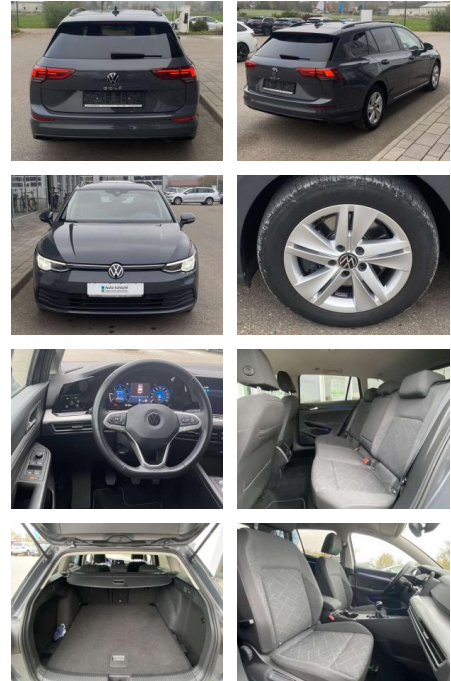

Ihr Ansprechpartner

Herr Kadri Tunc
E-Mail: info@fehntjer-autozentrum.de
Telefon: 04954 9559820

Fehntjer Autozentrum GmbH & Co. KG
Dr. Warsing Straße 270 - 26802 Moormerland - Tel.: 04954 / 9559820

Volkswagen Golf Variant 2.0 TDI LIFE NAVI+LED

SS00-518536AAngebotsnr.:

Erstzulassung:	Kilometer:	Farbe:	Leistung:	Kraftstoffart:
01.07.2021	65.882		85 kW / 116 PS	Benzin

PREIS	FINANZIERUNGSBEISPIEL	
21.670 €	Laufzeit: 72 Monate	Anzahlung: 25 %
	Basis-Finanzierung:**	Mtl. Rate:
	Zielraten-Finanzierung:**	138 €

* Basisfinanzierung: Anzahlung: 5.418 Euro, Laufzeit: 72 Monate, Nettodarlehen: 16.253 Euro, Gesamtbetrag: 23.616 Euro, Zinssätze: 3.92% Sollz. (gebunden), 3.99% eff.
** Zielratenfinanzierung: Anzahlung: 5.418 Euro, Laufzeit: 72 Monate, Nettodarlehen: 16.253 Euro, Zielrate: 10.835 Euro, Gesamtbetrag: 24.372 Euro, Zinssätze: 3.92% Sollz. (gebunden), 3.99% eff.,
Vermittlung für: Santander Consumer Bank
Repräsentatives Beispiel gem. § 17 Abs. 4 PAngV. Diese Finanzierungsangebote sind Beispiele. Gerne ermitteln wir für Sie Ihr individuelles Angebot.

Ausstattung

Sicherheit

- Anti-Blockiersystem ABS

Multimedia

- Radio

Interieur

- Sitzheizung vorne Lendenwirbelstützen vorne Mittelarmlehne vorne Vordersitze höhenverstellbar Rücksitzbanklehne geteilt umlegbar mit Mittelarmlehne 2 Leseleuchten vom Netztrennwand Komfortsitze vorne Make-Up Spiegel
- beleuchtet Multifunktionslederlenkrad
- beheizbar Isofix Rücksitzbank und Beifahrersitz

Exterieur

- beheizbare Scheibenwaschdüsen vorne Dachreling abnehmbare Anhängerkupplung abgedunkelte Scheiben hinten

- LED-Tagfahrlicht
- Begrüßungs- und Verabschiedungslicht LED-Heckleuchten Technik: Fahrassistent "Travel Assist" und Spurhalteassistent "Lane Assist" Climatronic Seitenairbags vorne Einparkhilfe vorne und hinten Sprachsteuerung Front Assist mit Warnen und Bremsen auf Fahrzeuge
- Fußgänger und Radfahrer Scheckheftgepflegt Servotronic 6-Gang-Schaltgetriebe Airbag für Fahrer und Beifahrer mit Beifahrer-Airbag-Deaktivierung el. Differenzialsperre (XDS) Verkehrszeichenerkennung Reifendruckkontrolle Start-Stop-Automatik autom. Distanzregelung ACC (Abstandstempomat) el. Parkbremse inkl. AutoHold-Funktion Keyless-Go (Start-Knopf) SCR (AdBlue) Notrad Müdigkeitserkennung Euro

- 2x hinten Farbe: Delfingrau Metallic -Fr. 08:00-18:00 Uhr
- Samstags bis 16:00 Uhr geöffnet. Gerne beraten wir Sie über günstige Finanzierungsmodelle und nehmen Ihr derzeitiges Fahrzeug in Zahlung. www.auto-schuechl.de/finanzierung Irrtümer
- Änderungen oder Zwischenverkauf vorbehalten. www.auto-schuechl.de

Weiteres

- Diesel
- Pakete: Business-Premium-Paket

STÄNDIG ÜBER 15.000 FAHRZEUGE IM BESTAND!