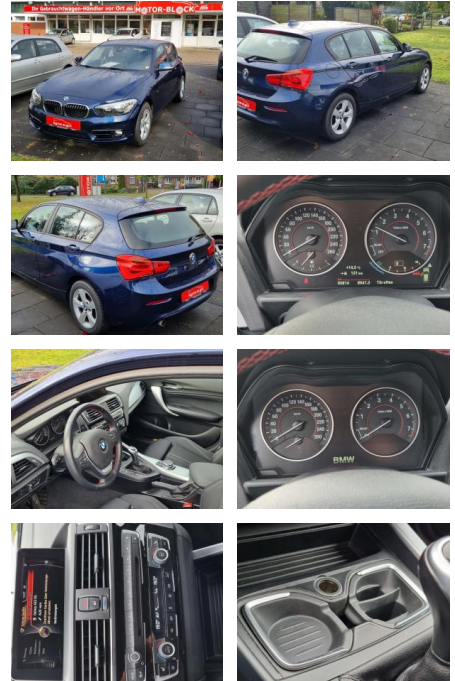

BMW 120i Sport Line

MB00-ET2410-~~Angebotsnr.:~~

Erstzulassung:	Kilometer:	Farbe:	Leistung:	Kraftstoffart:
30.04.2015	90.000	Blau	130 kW / 177 PS	Benzin

PREIS
14.850 €

FINANZIERUNGSBEISPIEL

Laufzeit: 72 Monate Anzahlung: 25 %
Basis-Finanzierung:* Mtl. Rate:
Zielraten-Finanzierung:** Mtl. Rate: **94 €**

Exterieur

- Anhängerkupplung abnehmbar
- Tagfahrlicht
- Leichtmetallfelgen
- Nebelscheinwerfer
- Tagfahrlicht LED
- LM-Felgen 7x16 (Sternspeiche 376)
- Geschwindigkeits-Regelanlage mit

STÄNDIG ÜBER 15.000 FAHRZEUGE IM BESTAND!