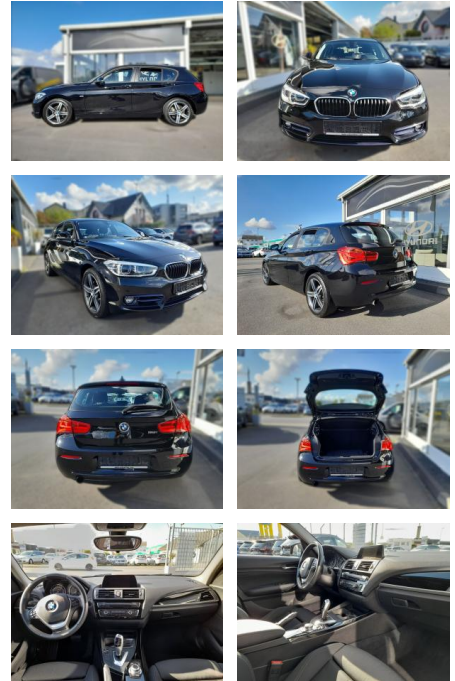

## BMW 118i Sport Line, Automatik, Navi,

SP05-40576350 Angebotsnr.:

Erstzulassung:	Kilometer:	Farbe:	Leistung:	Kraftstoffart:	Verbr. komb.	CO2-Emission	CO2-Klasse (WLTP)
24.11.2016	93.000	Diverse	100 kW / 136 PS	Benzin	5,1 l/100km	119 g/km	