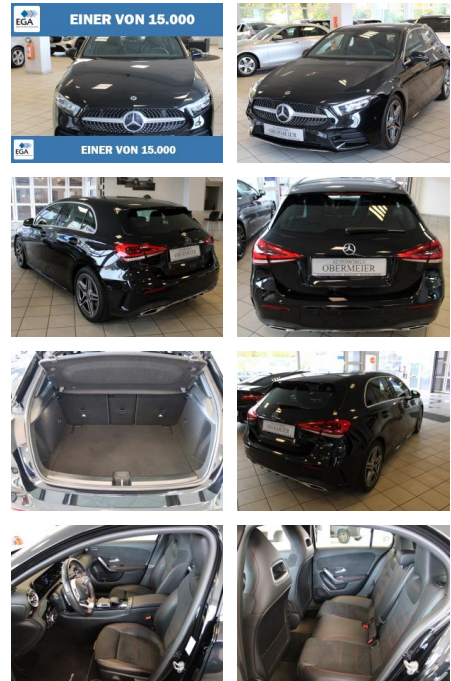

AO15-1 24 G 17 Angebotsnr.:

Erstzulassung:	Kilometer:	Farbe:	Leistung:	Kraftstoffart:
25.11.2019	24.000	Schwarz	120 kW / 163 PS	Benzin

PREIS	FINANZIERUNGSBEISPIEL	
30.560 €	Laufzeit: 72 Monate	Anzahlung: 25 %
	Basis-Finanzierung:**	Mtl. Rate: 194 €
	Zielraten-Finanzierung:**	Mtl. Rate: 194 €