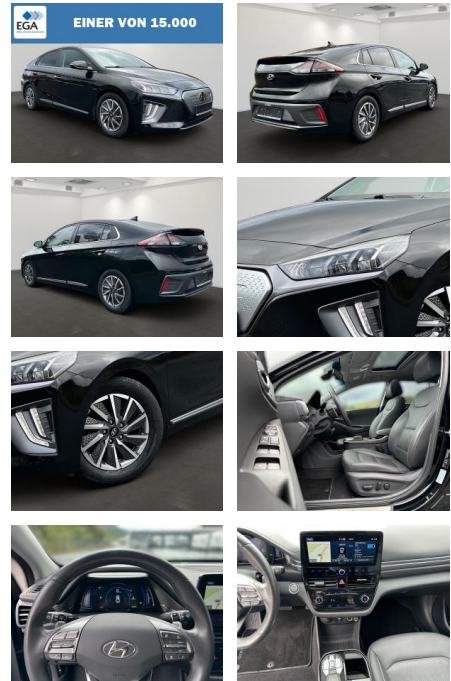

BR01-MD_064215 Angebotsnr.:

Erstzulassung:	Kilometer:	Farbe:	Leistung:	Kraftstoffart:
04.09.2020	37.000	Schwarz	100 kW / 136 PS	Elektro

PREIS	FINANZIERUNGSBEISPIEL	
22.310 €	Laufzeit: 72 Monate	Anzahlung: 25 %
	Basis-Finanzierung:**	Mtl. Rate:
	Zielraten-Finanzierung:**	142 €