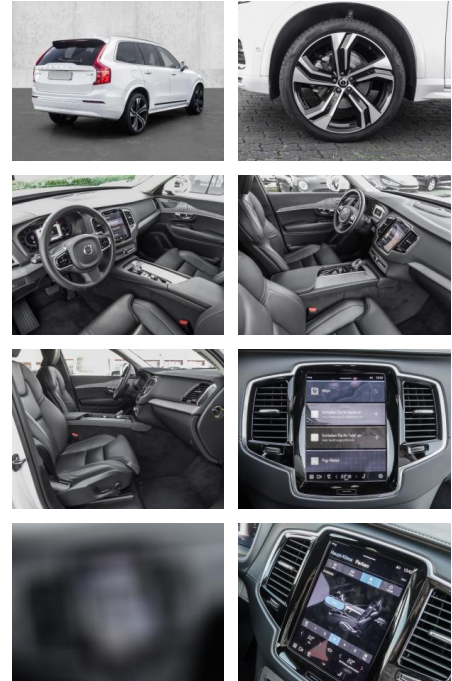

Ihr Ansprechpartner

Herr Kadri Tunc
E-Mail: info@fehntjer-autozentrum.de
Telefon: 04954 9559820

Fehntjer Autozentrum GmbH & Co. KG
Dr. Warsing Straße 270 - 26802 Moormerland - Tel.: 04954 / 9559820

Volvo XC90 Plus Bright AWD B5 Diesel EU6d

MA05-4491-23iAngebotsnr.:

Erstzulassung:	Kilometer:	Farbe:	Leistung:	Kraftstoffart:
01.03.2023	21.700	Weiß	173 kW / 235 PS	Diesel

PREIS
60.820 €

FINANZIERUNGSBEISPIEL

Laufzeit: 72 Monate   Anzahlung: 25 %
Basis-Finanzierung:*   Mtl. Rate:
Zielraten-Finanzierung:**   **386 €**

* Basisfinanzierung: Anzahlung: 15.205 Euro, Laufzeit: 72 Monate, Nettodarlehen: 45.615 Euro, Gesamtbetrag: 66.280 Euro, Zinssätze: 3.92% Sollz. (gebunden), 3.99% eff.
** Zielratenfinanzierung: Anzahlung: 15.205 Euro, Laufzeit: 72 Monate, Nettodarlehen: 45.615 Euro, Zielrate: 30.410 Euro, Gesamtbetrag: 68.403 Euro, Zinssätze: 3.92% Sollz. (gebunden), 3.99% eff.,

Vermittlung für: Santander Consumer Bank
Repräsentatives Beispiel gem. § 17 Abs. 4 PAngV. Diese Finanzierungsangebote sind Beispiele. Gerne ermitteln wir für Sie Ihr individuelles Angebot.

Ausstattung

Sicherheit

- PDC Park Distance Control hinten
- Anti-Blockiersystem ABS
- Antischlupfregelung ASC+T
- elektronische Stabilitätskontrolle (ESP / DSP)
- Servolenkung
- Regensensor
- Wegfahrsperre
- Kindersitzbefestigung
- Allrad
- PDC Park Distance Control vorne
- **ABS**
- Airbag
- Beifahrer-Airbag
- Wegfahrsperre
- Seitenairbags
- ESP
- Reifendruckkontrolle
- Traktionskontrolle
- Kindersitze integriert

- Kopfairbag
- Knieairbag
- Kindersitzbefestigung
- Pannenset
- Notrad
- **Entertainment: Navigationssystem**
- Soundsystem
- Radio
- USB-Anschluss
- Harman-Kardon
- Android Auto
- DAB
- Induktionsladen für Smartphones

Multimedia

- Radio
- el. Sitzverstellung
- Navigation mit Bildschirm

Komfort

- Zentralverriegelung
- Bordcomputer
- **Klimaautomatik**
- Servolenkung
- Zentralverriegelung
- Elektrischer Fensterheber
- Lederausstattung
- Sitzheizung
- Elektrische Aussenspiegel
- Teilbare Rucksitzlehne
- Tempomat
- Standheizung
- Multifunktionslenkrad
- Keyless Go Startfunktion
- Elektrische Sitze
- Innenspiegel autom. abblendbar
- Mittelarmlehne
- Innenraumfilter
- Lenksaeule einstellbar
- Heckrolle

STÄNDIG ÜBER 15.000 FAHRZEUGE IM BESTAND!