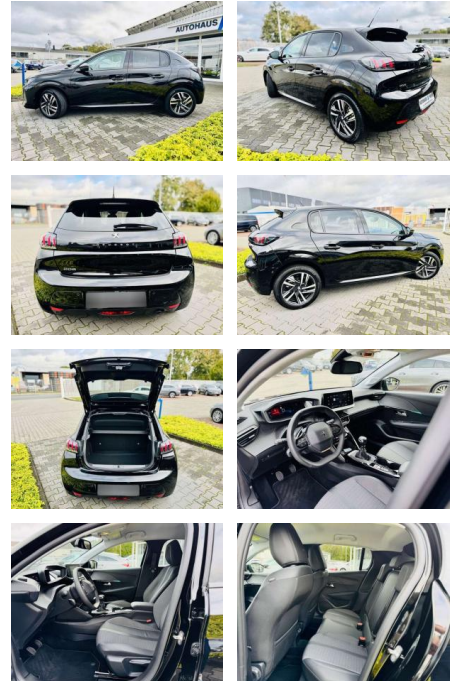

## Peugeot 208 ALLURE, PURTECH, ACC, Digital3D,

AB97-E 7560 **Angebotsnr.:**

Erstzulassung:	Kilometer:	Farbe:	Leistung:	Kraftstoffart:	Verbr. komb.	CO2-Emission	CO2-Klasse (WLTP)
01.07.2023	13.170	Schwarz	74 kW / 101 PS	Benzin	5,0 l/100km	114 g/km	C