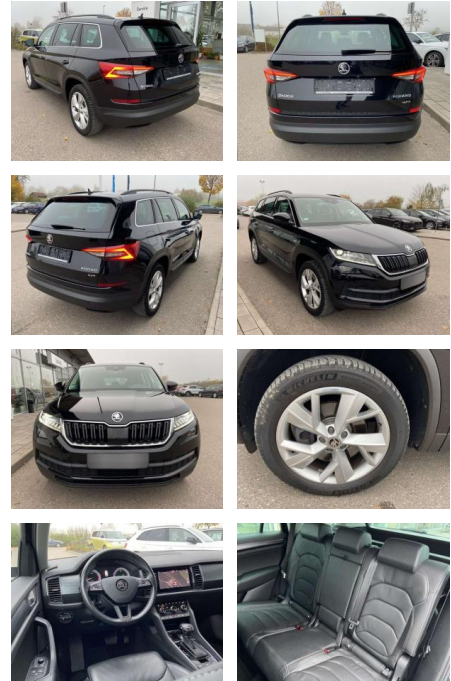

SS00-405234 **Angebotsnr.:**

Erstzulassung:	Kilometer:	Farbe:	Leistung:	Kraftstoffart:
01.03.2020	31.044		140 kW / 190 PS	Benzin

PREIS
33.720 €

FINANZIERUNGSBEISPIEL

Laufzeit: 72 Monate Anzahlung: 25 %
Basis-Finanzierung:* Mtl. Rate:
Zielraten-Finanzierung:** **214 €**