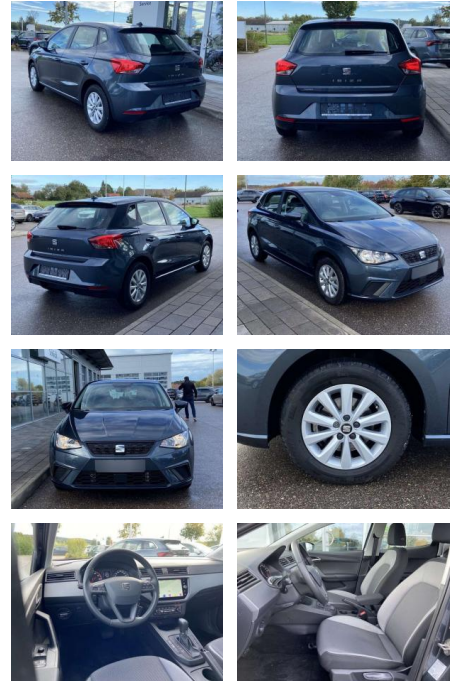

SS00-111570 **Angebotsnr.:**

Erstzulassung:	Kilometer:	Farbe:	Leistung:	Kraftstoffart:
01.09.2021	26.489		81 kW / 110 PS	Benzin

PREIS	FINANZIERUNGSBEISPIEL	
19.200 €	Laufzeit: 72 Monate	Anzahlung: 25 %
	Basis-Finanzierung:*	Mtl. Rate:
	Zielraten-Finanzierung:**	122 €