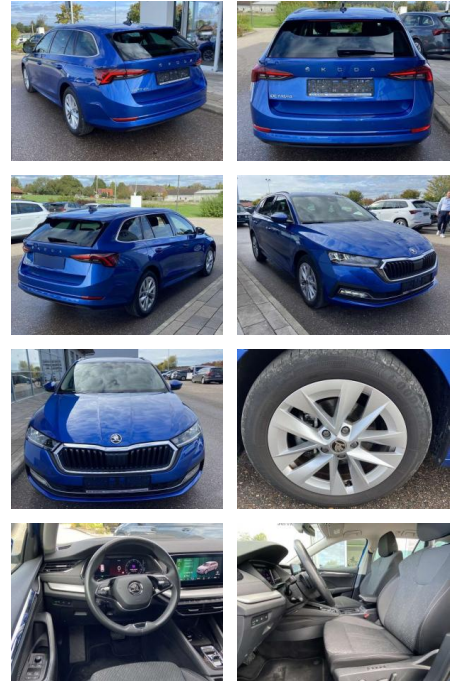

SS00-095690AAngebotsnr.:

Erstzulassung:	Kilometer:	Farbe:	Leistung:	Kraftstoffart:
01.08.2022	41.365		85 kW / 116 PS	Benzin

PREIS	FINANZIERUNGSBEISPIEL	
27.850 €	Laufzeit: 72 Monate	Anzahlung: 25 %
	Basis-Finanzierung:**	Mtl. Rate:
	Zielraten-Finanzierung:**	177 €