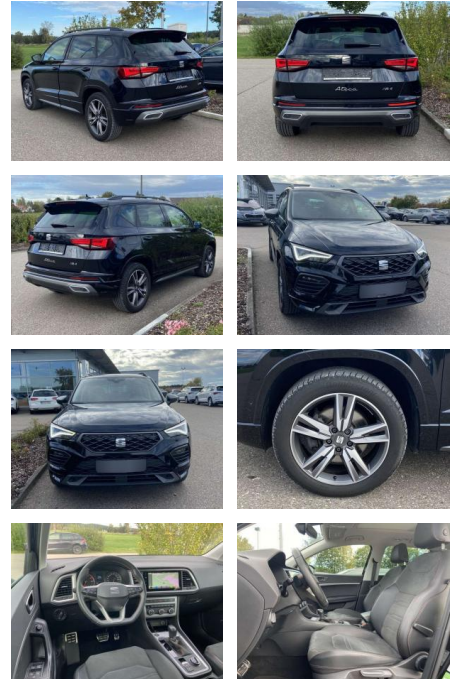

Seat Ateca 2.0 TSI DSG 4-DRIVE FR-LINE

SS00-558203 **Angebotsnr.:**

Erstzulassung:	Kilometer:	Farbe:	Leistung:	Kraftstoffart:
01.07.2021	35.279		140 kW / 190 PS	Benzin

PREIS
34.340 €

FINANZIERUNGSBEISPIEL

- Anti-Blockiersystem ABS

Multimedia

- Radio

Interieur

- Sitzheizung vorne Mittelarmlehne vorne
Innenspiegel automatisch abblendbar
Lendenwirbelstützen vorne Climatronic
Vordersitze höhenverstellbar
Kindersitzverankerung für
Kindersitzsystem ISOFIX Schublade unter
den Vordersitzen Rücksitzbanklehne
geteilt umlegbar mit Mittelarmlehne
Netztrennwand 2 Leseleuchten vorn und 2
hinten Komfortsitze vorne
Multifunktions-Lederlenkrad
• beheizbar mit Schaltwippen
Ambientebeleuchtung mehrfarbig