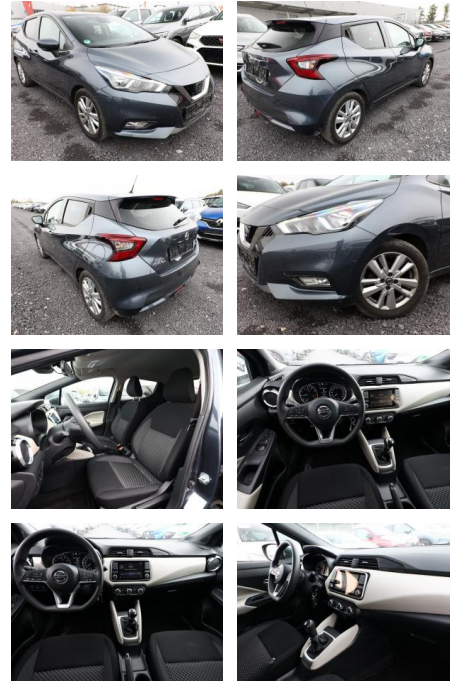

AT27-GW-ABO 2019 Anzgebotsnr.:

| Erstzulassung: | Kilometer: | Farbe: | Leistung: | Kraftstoffart: |
|----------------|------------|--------|----------------|----------------|
| 13.06.2019 | 64.850 | grau | 74 kW / 101 PS | Benzin |