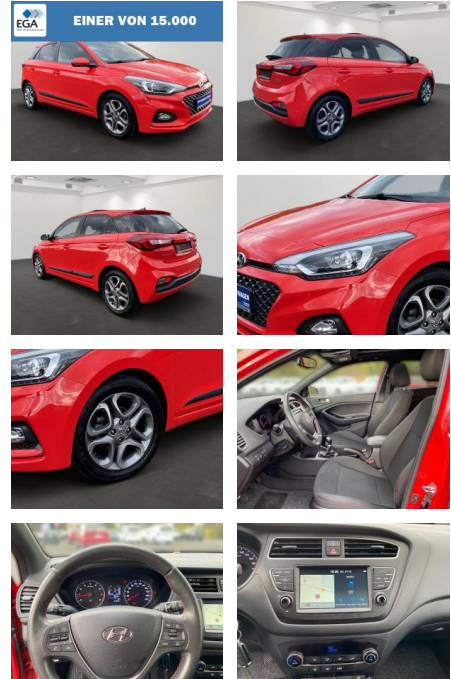

## Hyundai i20 1.2 Style Navi Pano

BR01-MD\_Z571156  
Angebot  
Angebotssnr.:

Erstzulassung:	Kilometer:	Farbe:	Leistung:	Kraftstoffart:
07.08.2019	63.000	Rot	62 kW / 84 PS	Benzin

PREIS	FINANZIERUNGSBEISPIEL	
<b>13.550 €</b>	Laufzeit: 72 Monate	Anzahlung: 25 %
	Basis-Finanzierung:**	Mtl. Rate:
	Zielraten-Finanzierung:**	Mtl. Rate: <b>86 €</b>