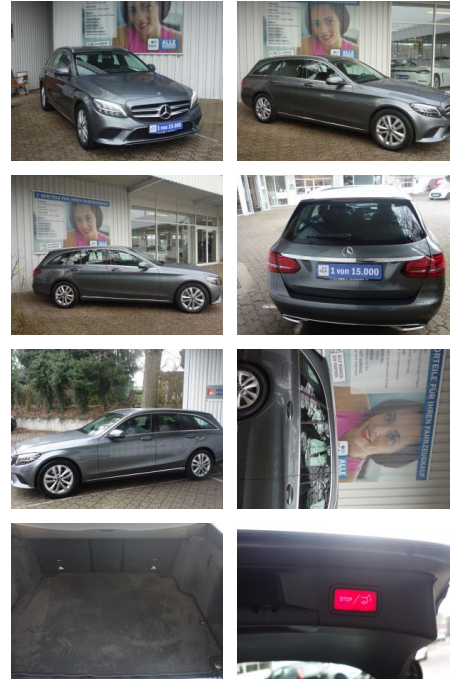

Mercedes-Benz C 180 T Avantgarde 9G-TR BUSINESS ...

FL00-W8407WAngebotsnr.:

Erstzulassung:	Kilometer:	Farbe:	Leistung:	Kraftstoffart:
26.09.2019	72.500	Grau	115 kW / 156 PS	Benzin

PREIS
25.450 €

FINANZIERUNGSBEISPIEL
Laufzeit: 72 Monate Anzahlung: 25 %
Basis-Finanzierung:* Mtl. Rate:
Zielraten-Finanzierung:** **1162 €**