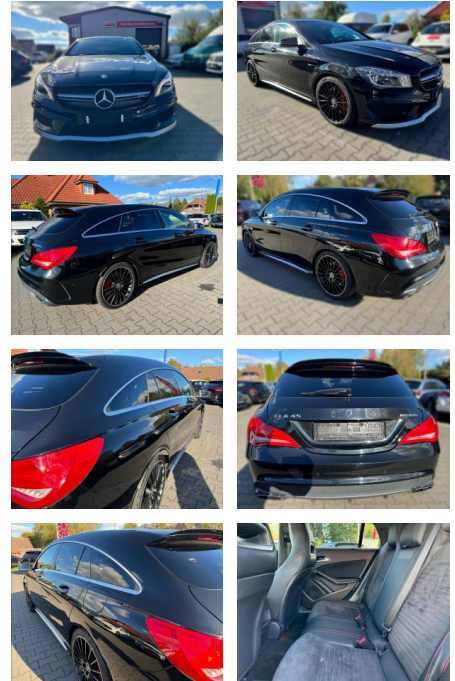

## Mercedes-Benz CLA 45 AMG Shooting Brake 4Matic N...

FA03-40539702 Angebotsnr.:

Erstzulassung:	Kilometer:	Farbe:	Leistung:	Kraftstoffart:	Verbr. komb.	CO2-Emission	CO2-Klasse (WLTP)
24.08.2015	115.986	Diverse	265 kW / 360 PS	Benzin	6,9 l/100km	162 g/km	