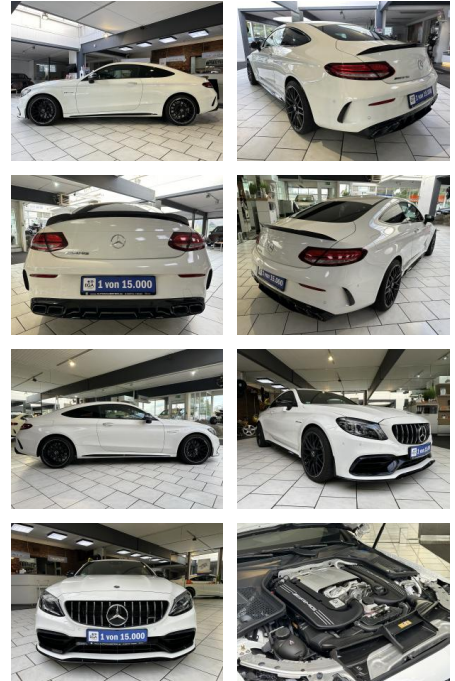

Mercedes-Benz C 63 AMG |Aero-Paket|Scheckheft|Dt...

VN01-MS2410-~~Angebot~~...

Erstzulassung:	Kilometer:	Farbe:	Leistung:	Kraftstoffart:
30.07.2021	10.500		350 kW / 476 PS	Benzin

PREIS
73.300 €

FINANZIERUNGSBEISPIEL
Laufzeit: 72 Monate Anzahlung: 25 %
Basis-Finanzierung:* Mtl. Rate:
Zielraten-Finanzierung:** **466 €**