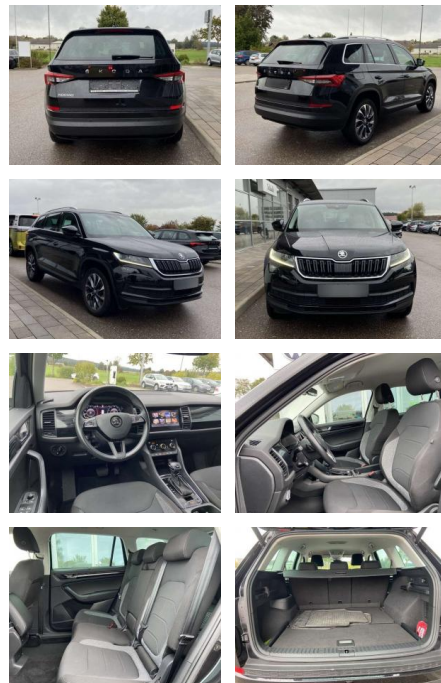

SS00-039804 **Angebotsnr.:**

Erstzulassung:	Kilometer:	Farbe:	Leistung:	Kraftstoffart:
01.08.2020	59.998		110 kW / 150 PS	Benzin

PREIS	FINANZIERUNGSBEISPIEL	
31.560 €	Laufzeit: 72 Monate	Anzahlung: 25 %
	Basis-Finanzierung:**	Mtl. Rate:
	Zielraten-Finanzierung:**	200 €