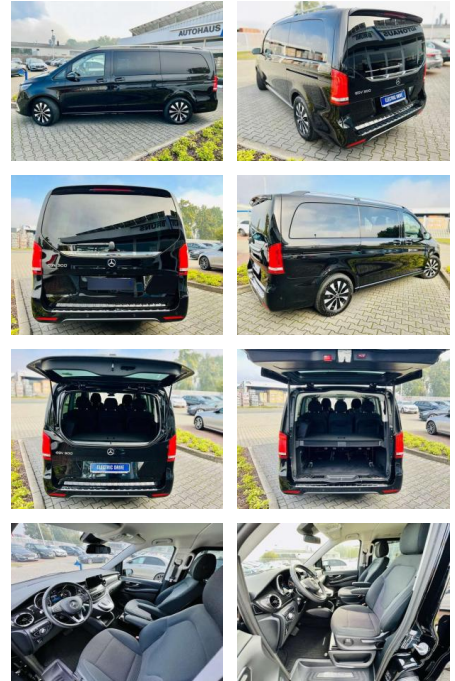

AB97-E 7567 **Angebotsnr.:**

Erstzulassung:	Kilometer:	Farbe:	Leistung:	Kraftstoffart:
01.10.2021	12.375	Schwarz	150 kW / 204 PS	Benzin

PREIS
58.880 €

FINANZIERUNGSBEISPIEL

Laufzeit: 72 Monate Anzahlung: 25 %
Basis-Finanzierung:* Mtl. Rate:
Zielraten-Finanzierung:** **374 €**