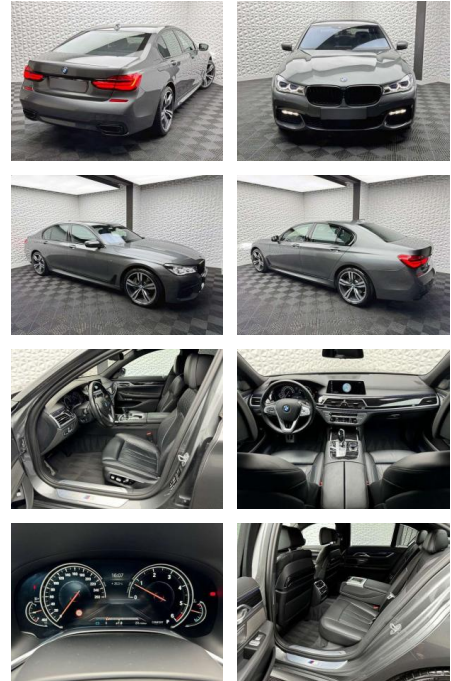

UW00-102581876@gebotsnr.:

Erstzulassung:	Kilometer:	Farbe:	Leistung:	Kraftstoffart:	Verbr. komb.	CO2-Emission	CO2-Klasse (WLTP)
01.03.2017	49.938	Grau	195 kW / 265 PS	Benzin	4,8 l/100km	127 g/km	D

PREIS
50.420 €