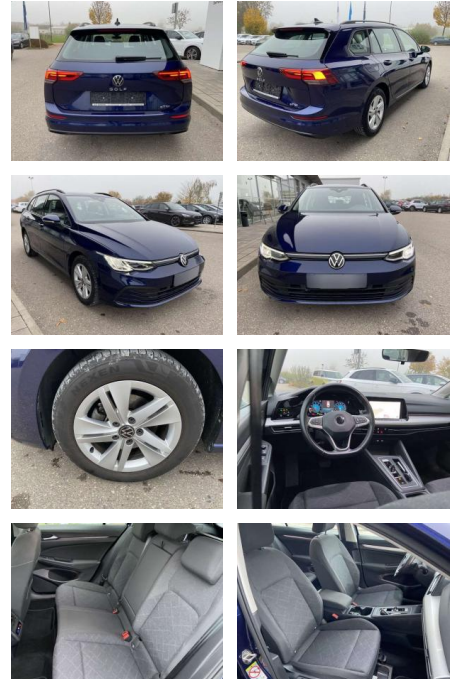

Ihr Ansprechpartner

Herr Kadri Tunc
E-Mail: info@fehntjer-autozentrum.de
Telefon: 04954 9559820

Fehntjer Autozentrum GmbH & Co. KG
Dr. Warsing Straße 270 - 26802 Moormerland - Tel.: 04954 / 9559820

Volkswagen Golf Variant 1.0 TSI DSG LIFE AHK+NAV...

SS00-801686AAngebotsnr.:

Erstzulassung:	Kilometer:	Farbe:	Leistung:	Kraftstoffart:
01.12.2020	49.515		81 kW / 110 PS	Benzin

PREIS
22.390 €

FINANZIERUNGSBEISPIEL

Laufzeit: 72 Monate   Anzahlung: 25 %
Basis-Finanzierung:*   Mtl. Rate:
Zielraten-Finanzierung:** **1142 €**

* Basisfinanzierung: Anzahlung: 5.598 Euro, Laufzeit: 72 Monate, Nettodarlehen: 16.793 Euro, Gesamtbetrag: 24.401 Euro, Zinssätze: 3.92% Sollz. (gebunden), 3.99% eff.
** Zielratenfinanzierung: Anzahlung: 5.598 Euro, Laufzeit: 72 Monate, Nettodarlehen: 16.793 Euro, Zielrate: 11.195 Euro, Gesamtbetrag: 25.182 Euro, Zinssätze: 3.92% Sollz. (gebunden), 3.99% eff.,

Vermittlung für: Santander Consumer Bank
Repräsentatives Beispiel gem. § 17 Abs. 4 PAngV. Diese Finanzierungsangebote sind Beispiele. Gerne ermitteln wir für Sie Ihr individuelles Angebot.

Ausstattung

Sicherheit

- Anti-Blockiersystem ABS

Multimedia

- Radio

Interieur

- Sitzheizung vorne Lendenwirbelstützen vorne Mittelarmlehne vorne Vordersitze höhenverstellbar Rücksitzbanklehne geteilt umlegbar mit Mittelarmlehne 2 Leseleuchten vom Netztrennwand Komfortsitze vorne Make-Up Spiegel
- beleuchtet Isofix Rücksitzbank und Beifahrersitz

Exterieur

- beheizbare Scheibenwaschdüsen vorne abnehmbare Anhängerkupplung Dachreling Außenspiegel el. einstellbar und beheizbar Licht- und Sicht:

- LED-Tagfahrlicht
- Begrüßungs- und Verabschiedungslicht LED-Heckleuchten Technik: Seitenairbags vorne Einparkhilfe vorne und hinten Sprachsteuerung Front Assist mit Warnen und Bremsen auf Fahrzeuge
- Fußgänger und Radfahrer Scheckheftgepflegt Servotronic Airbag für Fahrer und Beifahrer mit Beifahrer-Airbag-Deaktivierung el. Differenzialsperre (XDS) Verkehrszeichenerkennung Reifendruckkontrolle Start-Stop-Automatik autom. Distanzregelung ACC (Abstandstempomat) el. Parkbremse inkl. AutoHold-Funktion Climatronic Keyless-Go (Start-Knopf) Pannen-Set Müdigkeitserkennung Euro 6d-ISC-FCM Fahrassistent Travel Assist mit Spurhalteassistent Lane-Assist und Emergency Assist Infotainment:

- 2x hinten Farbe: Atlantik Blau metallic -Fr. 08:00-18:00 Uhr
- Samstags bis 16:00 Uhr geöffnet. Gerne beraten wir Sie über günstige Finanzierungsmodelle und nehmen Ihr derzeitiges Fahrzeug in Zahlung. www.auto-schuechl.de/finanzierung Irrtümer
- Änderungen oder Zwischenverkauf vorbehalten. www.auto-schuechl.de

Weiteres

- Pakete: 7-Gang-DSG-Automatikgetriebe Business-Premium-Paket Mild-Hybrid

STÄNDIG ÜBER 15.000 FAHRZEUGE IM BESTAND!