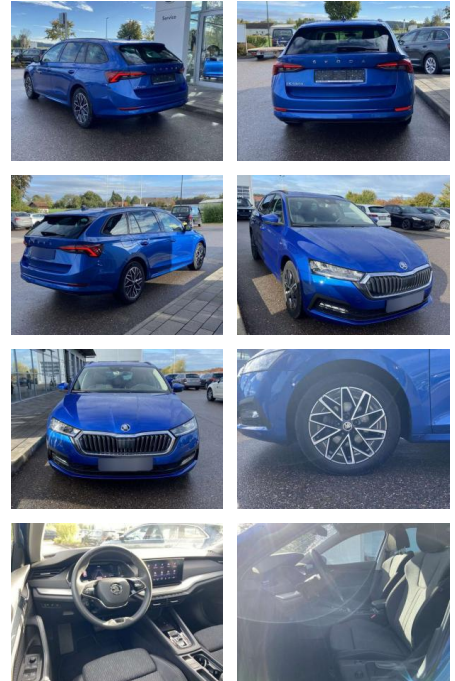

Skoda Octavia Combi 2.0 TDI DSG AHK+17"

SS00-083381A Angebotsnr.:

Erstzulassung:	Kilometer:	Farbe:	Leistung:	Kraftstoffart:
01.07.2022	55.607	Blau	110 kW / 150 PS	Benzin

PREIS
28.880 €

FINANZIERUNGSBEISPIEL