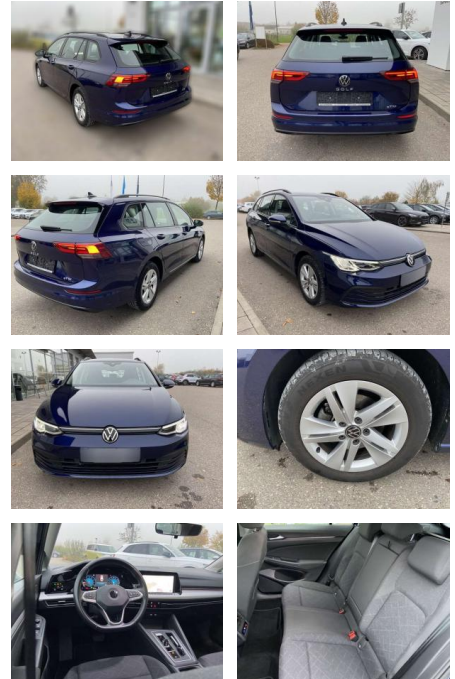

Ihr Ansprechpartner

Herr Kadri Tunc
E-Mail: info@fehntjer-autozentrum.de
Telefon: 04954 9559820

Fehntjer Autozentrum GmbH & Co. KG
Dr. Warsing Straße 270 - 26802 Moormerland - Tel.: 04954 / 9559820

Volkswagen Golf Variant 1.0 TSI DSG LIFE NAVI+LE...

SS00-801686 **Angebotsnr.:**