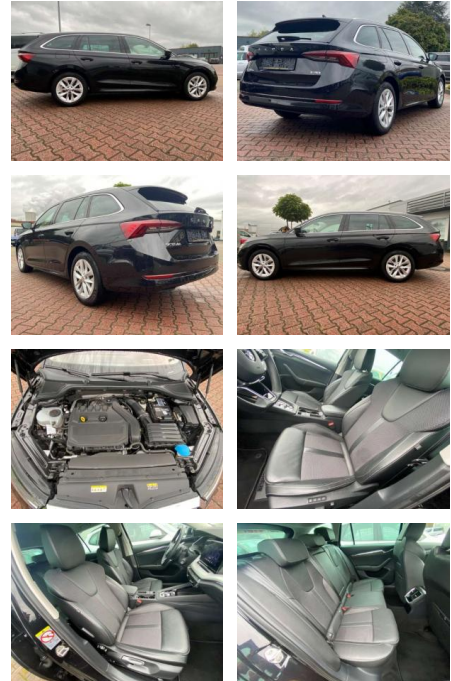

AR35-LY16587Angebotnr.:

Erstzulassung:	Kilometer:	Farbe:	Leistung:	Kraftstoffart:
01.08.2021	57.000	Schwarz	110 kW / 150 PS	Benzin

PREIS
27.440 €

FINANZIERUNGSBEISPIEL

Laufzeit: 72 Monate Anzahlung: 25 %
Basis-Finanzierung:* Mtl. Rate:
Zielraten-Finanzierung:** **174 €**