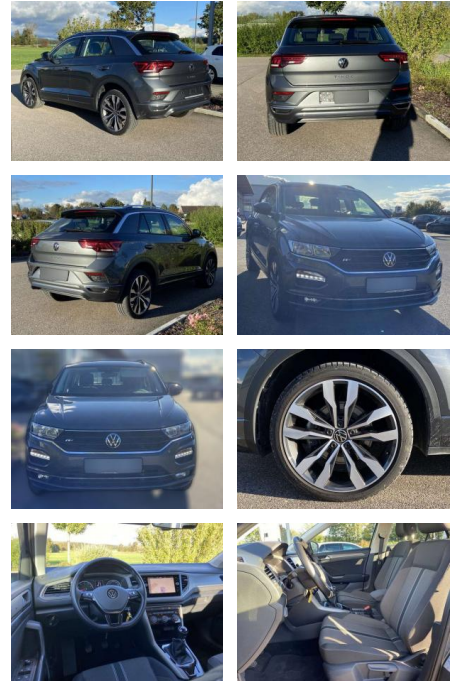

Ihr Ansprechpartner

Herr Kadri Tunc
E-Mail: info@fehntjer-autozentrum.de
Telefon: 04954 9559820

Fehntjer Autozentrum GmbH & Co. KG
Dr. Warsing Straße 270 - 26802 Moormerland - Tel.: 04954 / 9559820

Volkswagen T-Roc 1.5 TSI R-Line 19"+NAVI+SHZ+PDC

SS00-146571 **Angebotsnr.:**