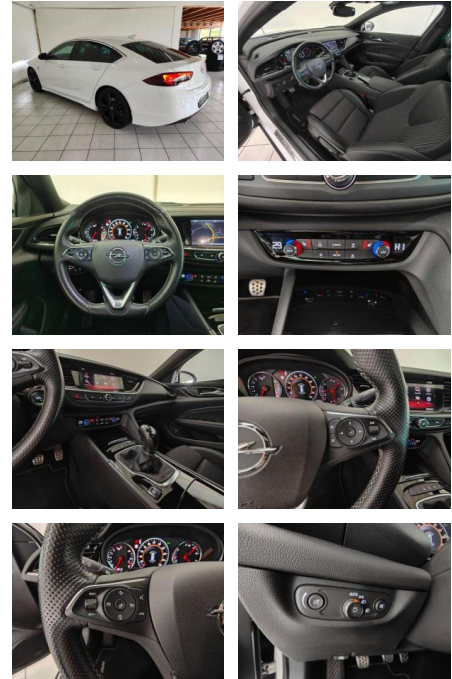

HA14-13555 **Angebotsnr.:**

Erstzulassung:	Kilometer:	Farbe:	Leistung:	Kraftstoffart:	Verbr. komb.	CO2-Emission	CO2-Klasse (WLTP)
01.03.2018	115.920	Weiß	103 kW / 140 PS	Benzin	5,9 l/100km	133 g/km	D

PREIS
16.120 €