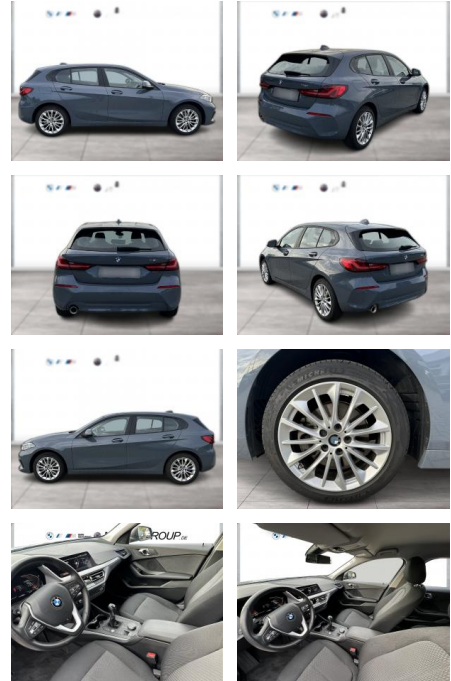

WG04-262891 Angebotsnr.:

Erstzulassung:	Kilometer:	Farbe:	Leistung:	Kraftstoffart:
01.09.2023	12.400	Grau	80 kW / 109 PS	Benzin

PREIS	FINANZIERUNGSBEISPIEL	
25.900 €	Laufzeit: 72 Monate	Anzahlung: 25 %
	Basis-Finanzierung:**	Mtl. Rate:
	Zielraten-Finanzierung:**	164 €