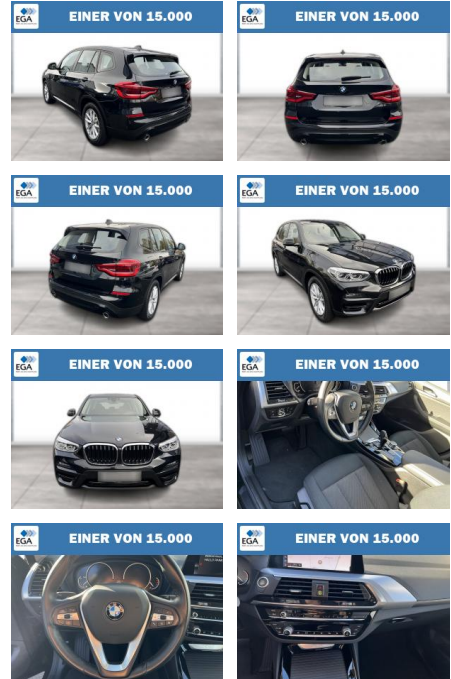

WG08-225543 Angebotsnr.:

Erstzulassung:	Kilometer:	Farbe:	Leistung:	Kraftstoffart:
01.09.2021	64.268	Schwarz	140 kW / 190 PS	Diesel

PREIS 37.440 €	FINANZIERUNGSBEISPIEL	
	Laufzeit: 72 Monate	Anzahlung: 25 %
	Basis-Finanzierung:**	Mtl. Rate:
	Zielraten-Finanzierung:**	238 €