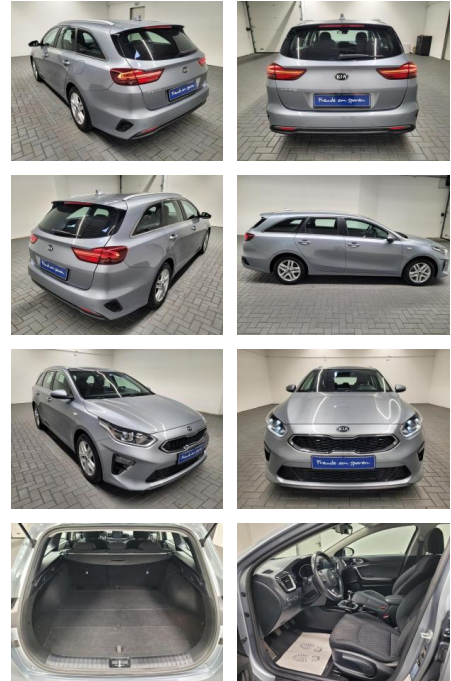

AM35-29226 **Angebotsnr.:**

Erstzulassung:	Kilometer:	Farbe:	Leistung:	Kraftstoffart:
31.01.2019	108.800		100 kW / 136 PS	Diesel

PREIS
18.950 €

FINANZIERUNGSBEISPIEL

Laufzeit: 72 Monate Anzahlung: 25 %
Basis-Finanzierung:* Mtl. Rate:
Zielraten-Finanzierung:** **120 €**