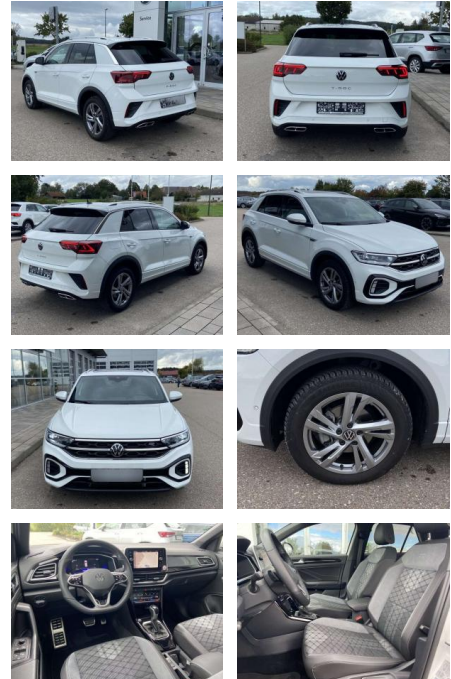

## Volkswagen T-Roc 1.5 TSI DSG R-LINE IQ.DRIVE

SS00-681207 **Angebotsnr.:**

| Erstzulassung: | Kilometer: | Farbe: | Leistung:       | Kraftstoffart: |
|----------------|------------|--------|-----------------|----------------|
| 01.01.2024     | 11.694     |        | 110 kW / 150 PS | Benzin         |