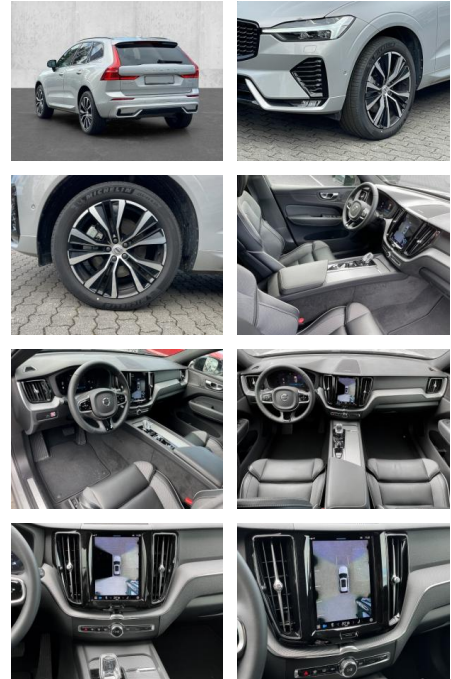

MA05-6004-23**Angebotsnr.:**

Erstzulassung:	Kilometer:	Farbe:	Leistung:	Kraftstoffart:
01.05.2023	28.477	Silber	145 kW / 197 PS	Benzin

PREIS
43.720 €

FINANZIERUNGSBEISPIEL
Laufzeit: 72 Monate Anzahlung: 25 %
Basis-Finanzierung:* Mtl. Rate:
Zielraten-Finanzierung:** **278 €**