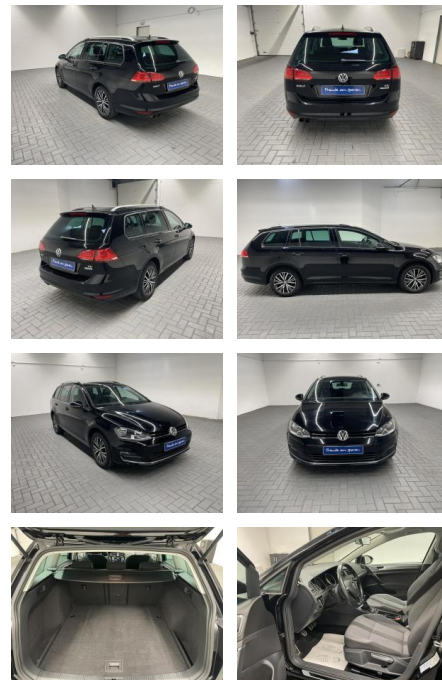

Ihr Ansprechpartner

Herr Kadri Tunc
E-Mail: info@fehntjer-autozentrum.de
Telefon: 04954 9559820

Fehntjer Autozentrum GmbH & Co. KG
Dr. Warsing Straße 270 - 26802 Moormerland - Tel.: 04954 / 9559820

Volkswagen Golf Variant "VII Navi/SHZ/PDC/Tempom...

AM35-29143 **Angebotsnr.:**