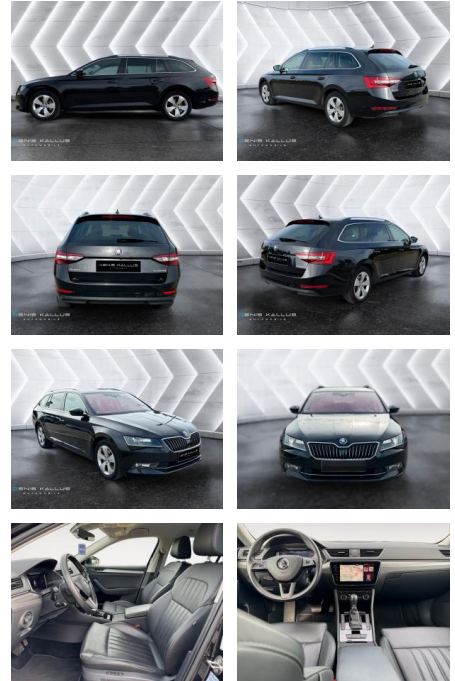

## Skoda Superb Combi 2.0 TDI Premium Edition

DK05-385385320 Angebotsnr.:

Erstzulassung:	Kilometer:	Farbe:	Leistung:	Kraftstoffart:
25.05.2019	97.231	Diverse	140 kW / 190 PS	Diesel

**PREIS**  
**26.110 €**