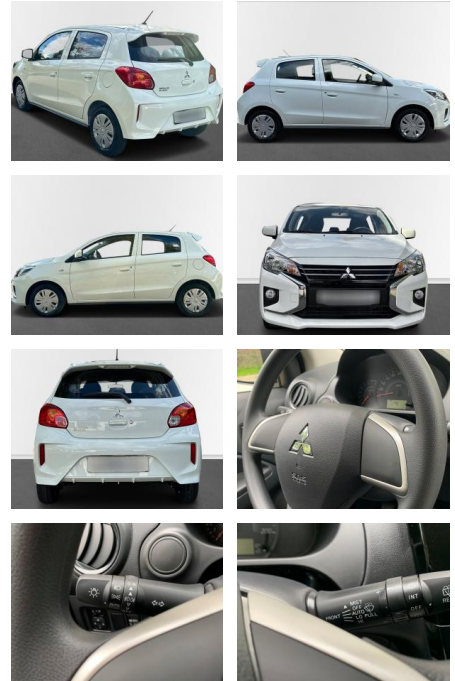

## Mitsubishi Space Star, Radio, CD, Garantie 10/20...

AN17-40111914 Angebotsnr.:

Erstzulassung:	Kilometer:	Farbe:	Leistung:	Kraftstoffart:
24.10.2023	3.501	Diverse	52 kW / 71 PS	Benzin

**PREIS**  
**12.110 €**