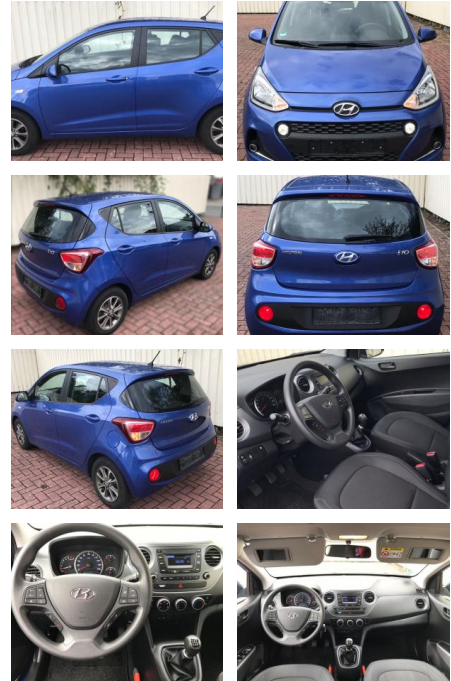

AP19-83884 **Angebotsnr.:**

Erstzulassung:	Kilometer:	Farbe:	Leistung:	Kraftstoffart:	Verbr. komb.	CO2-Emission	CO2-Klasse (WLTP)
24.02.2020	32.507	Diverse	49 kW / 67 PS	Benzin	4,7 l/100km	111 g/km	

PREIS 12.310 €	FINANZIERUNGSBEISPIEL		* Basisfinanzierung: Anzahlung: 3.078 Euro, Laufzeit: 72 Monate, Nettodarlehen: 9.233 Euro, Gesamtbetrag: 13.416 Euro, Zinssätze: 3.92% Sollz. (gebunden), 3.99% eff. ** Zielratenfinanzierung: Anzahlung: 3.078 Euro, Laufzeit: 72 Monate, Nettodarlehen: 9.233 Euro, Zielrate: 6.155 Euro, Gesamtbetrag: 13.845 Euro, Zinssätze: 3.92% Sollz. (gebunden), 3.99% eff., Vermittlung für: Santander Consumer Bank Repräsentatives Beispiel gem. § 17 Abs. 4 PAngV. Diese Finanzierungsangebote sind Beispiele. Gerne ermitteln wir für Sie Ihr individuelles Angebot.
	Laufzeit: 72 Monate	Anzahlung: 25 %	
	Basis-Finanzierung:*	Mtl. Rate:	
	Zielraten-Finanzierung:**	Mtl. Rate: 78 €	