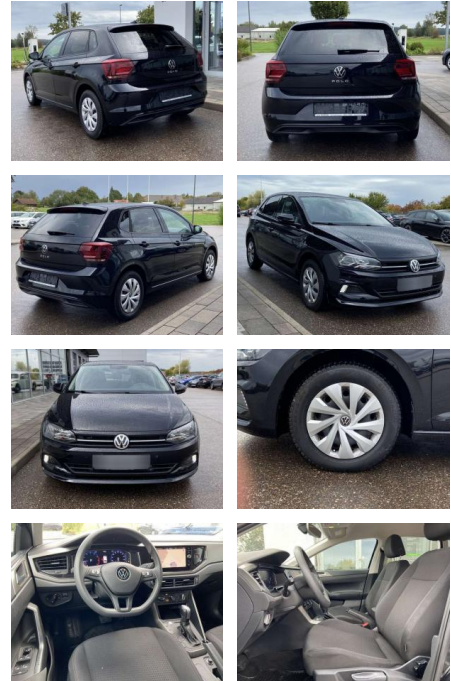

SS00-039257 **Angebotsnr.:**

Erstzulassung:	Kilometer:	Farbe:	Leistung:	Kraftstoffart:
01.05.2021	35.492		70 kW / 95 PS	Benzin

PREIS	FINANZIERUNGSBEISPIEL	
18.680 €	Laufzeit: 72 Monate	Anzahlung: 25 %
	Basis-Finanzierung:**	Mtl. Rate:
	Zielraten-Finanzierung:**	119 €