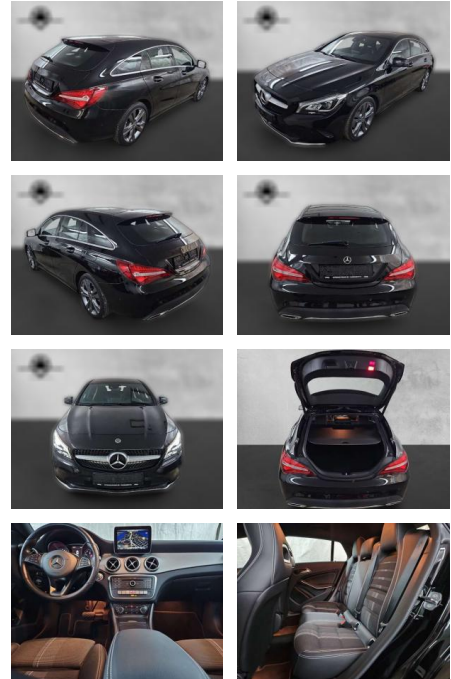

## Mercedes-Benz CLA 250 Business LED NAVI KEYLESS

AP38-7491310 Angebotsnr.:

Erstzulassung:	Kilometer:	Farbe:	Leistung:	Kraftstoffart:
01.04.2019	33.500	Schwarz	155 kW / 211 PS	Benzin

**PREIS**  
**28.590 €**