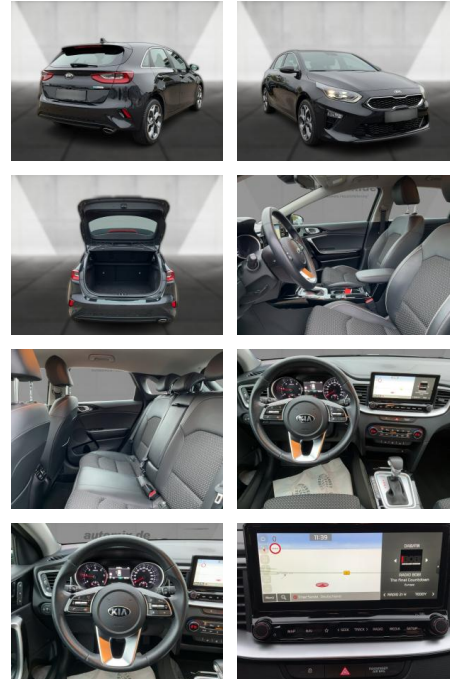

## Kia ceed Autom. LED ACC Leder Navi SHZ

WA00-30621 **Angebotsnr.:**

Erstzulassung:	Kilometer:	Farbe:	Leistung:	Kraftstoffart:
01.10.2021	46.000	Schwarz	100 kW / 136 PS	Diesel

**PREIS**  
**26.800 €**

### Multimedia

- Radio
- el. Sitzverstellung
- Navigation mit Bildschirm
- MP3 Anschluss
- Bluetooth

### Interieur

- Multifunktionslenkrad
- el. Fensterheber
- Sitzheizung