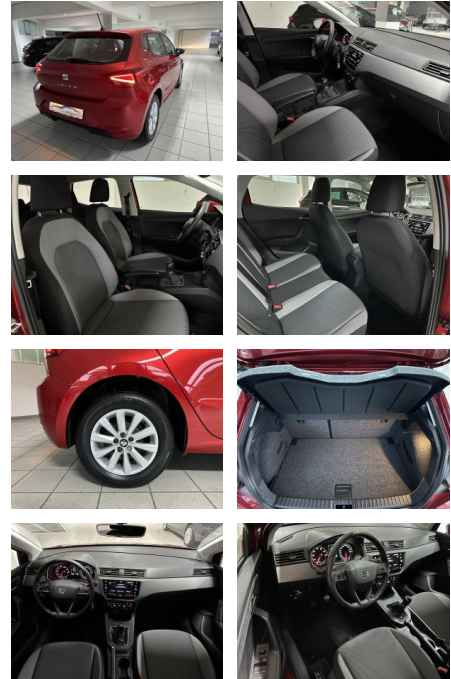

Ihr Ansprechpartner

Herr Kadri Tunc
E-Mail: info@fehntjer-autozentrum.de
Telefon: 04954 9559820

Fehntjer Autozentrum GmbH & Co. KG
Dr. Warsing Straße 270 - 26802 Moormerland - Tel.: 04954 / 9559820

Seat Ibiza 1.0 Style

AH00-5477X29Angebotsnr.:

Erstzulassung:	Kilometer:	Farbe:	Leistung:	Kraftstoffart:
10.09.2018	50.535	Rot	70 kW / 95 PS	Benzin

PREIS
12.430 €

FINANZIERUNGSBEISPIEL
Laufzeit: 72 Monate   Anzahlung: 25 %
Basis-Finanzierung:*   Mtl. Rate:
Zielraten-Finanzierung:**   Mtl. ~~79~~ €

* Basisfinanzierung: Anzahlung: 3.108 Euro, Laufzeit: 72 Monate, Nettodarlehen: 9.323 Euro, Gesamtbetrag: 13.546 Euro, Zinssätze: 3.92% Sollz. (gebunden), 3.99% eff.
** Zielratenfinanzierung: Anzahlung: 3.108 Euro, Laufzeit: 72 Monate, Nettodarlehen: 9.323 Euro, Zielrate: 6.215 Euro, Gesamtbetrag: 13.980 Euro, Zinssätze: 3.92% Sollz. (gebunden), 3.99% eff.,

Vermittlung für: Santander Consumer Bank
Repräsentatives Beispiel gem. § 17 Abs. 4 PAngV. Diese Finanzierungsangebote sind Beispiele. Gerne ermitteln wir für Sie Ihr individuelles Angebot.

Ausstattung

Besonderheiten

- Klimaanlage Climatronic 2-Zonen

Sicherheit

- PDC Park Distance Control hinten
- Anti-Blockiersystem ABS
- Antischlupfregelung ASC+T
- elektronische Stabilitätskontrolle (ESP / DSP)
- Servolenkung
- Regensensor
- Wegfahrsperre
- Kindersitzbefestigung
- Isofix-Aufnahmen für Kindersitz
- Tagfahrlicht LED
- Außentemperaturanzeige
- Reifenkontroll-Anzeige
- Airbag Fahrer-/Beifahrerseite
- Kopf-Airbag-System
- Seitenairbag
- Airbag Beifahrerseite abschaltbar

- Kopfstützen hinten
- Anti-Blockier-System (ABS)
- Bremsassistent
- Fahrassistenz-System: Umfeldbeobachtungssystem (Front assist) mit City-Notbremsfunktion
- Reifen-Reparaturset
- Elektron. Stabilitätskontrolle (ESC)
- Antriebs-Schlupfregelung (ASR)
- Elektron. Stabilitäts-Programm (ESP)

Multimedia

- Radio
- CD Radio
- CD Wechsler
- MP3 Anschluss
- Steckdose (12V-Anschluß) vorn
- Sprachsteuerungs-System
- AUX-IN-Anschluss und 2 x USB-Anschluss
- Audio-Navigationssystem mit Touchscreen Farbbildschirm

- Full Link (MirrorLink, Apple CarPlay und Android Auto)
- Induktionsladeschale für Smartphone

Komfort

- Klimaautomatik
- Front-, Seiten- und weitere Airbags
- Zentralverriegelung
- Bordcomputer
- Einparkhilfe hinten
- Heckleuchten LED
- Heckscheibenwischer
- Heckscheibe heizbar
- Zentralverriegelung mit Fernbedienung
- Servolenkung elektronisch gesteuert (Servotronic)
- Licht- und Sicht-Paket
- Lichtassistent (Coming Home, Leaving Home)
- Scheibenwischer mit Regensensor
- Innenspiegel mit Abblendautomatik

STÄNDIG ÜBER 15.000 FAHRZEUGE IM BESTAND!