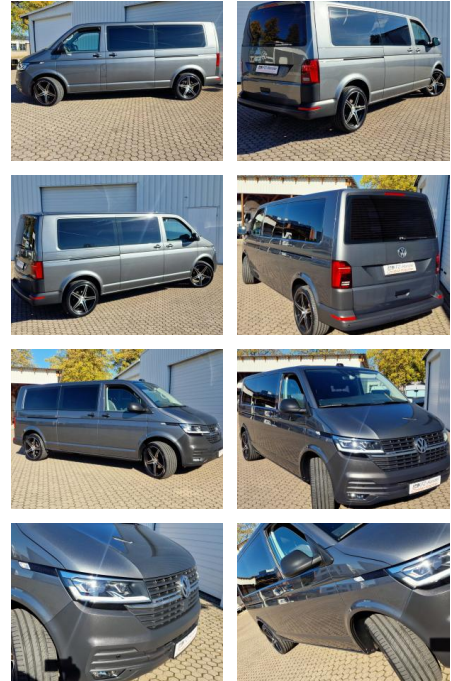

KK00-37-29469Angebotsnr.:

Erstzulassung:	Kilometer:	Farbe:	Leistung:	Kraftstoffart:
09.08.2021	92.590	Grau	110 kW / 150 PS	Diesel

PREIS	FINANZIERUNGSBEISPIEL
42.570 €	Laufzeit: 72 Monate Anzahlung: 25 % Basis-Finanzierung:* Mtl. Rate: Zielraten-Finanzierung:** 270 €

Ausstattung

Besonderheiten

- 4-Motion Allradantrieb
- Scheinwerfer LED
- Rückfahrkamera
- Verkehrszeichenerkennung
- Autom. Distanzregelung (ACC) und Umfeldbeobachtungssystem (Front Assist. bis 210 km/h)
- 20 Zoll LM-Räder NEU
- Langer Radstand
- Apple Car & Android Auto
- T 6.1 Transporter