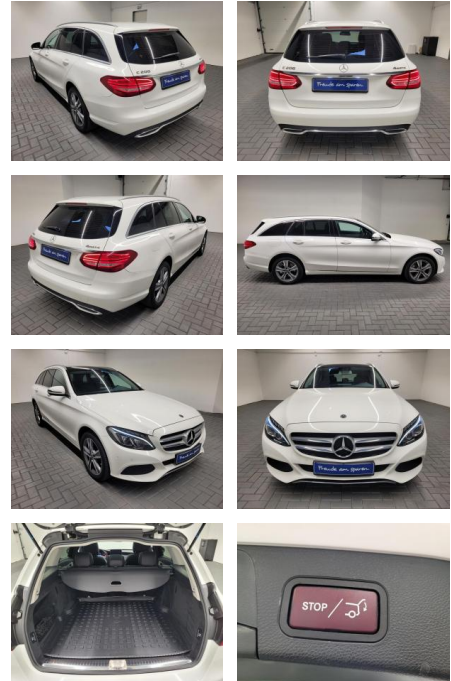

AM35-29201 **Angebotsnr.:**

Erstzulassung:	Kilometer:	Farbe:	Leistung:	Kraftstoffart:
26.10.2017	111.500		135 kW / 184 PS	Benzin

PREIS	FINANZIERUNGSBEISPIEL	
27.530 €	Laufzeit: 72 Monate	Anzahlung: 25 %
	Basis-Finanzierung:**	Mtl. Rate:
	Zielraten-Finanzierung:**	175 €