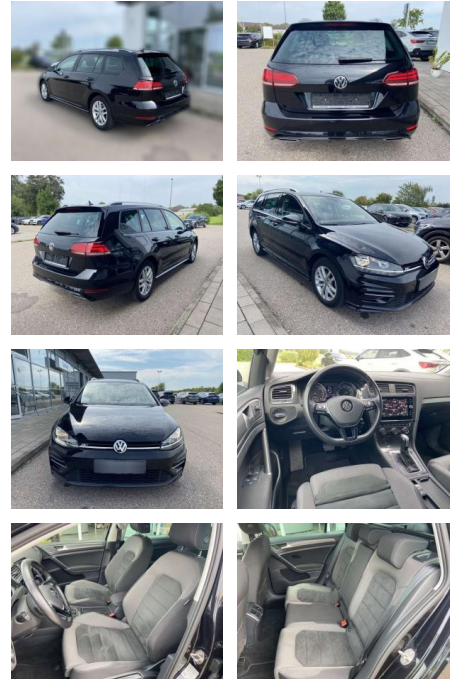

SS00-553641GAngebotsnr.:

Erstzulassung:	Kilometer:	Farbe:	Leistung:	Kraftstoffart:
01.03.2020	47.019		110 kW / 150 PS	Benzin

PREIS
23.420 €

FINANZIERUNGSBEISPIEL
Laufzeit: 72 Monate Anzahlung: 25 %
Basis-Finanzierung:* Mtl. Rate:
Zielraten-Finanzierung:** **149 €**