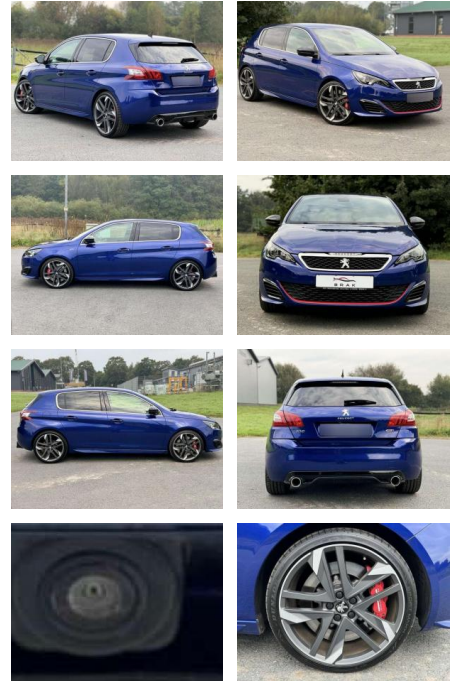

KB06-20110 **Angebotsnr.:**

Erstzulassung: 01.02.2017
Kilometer: 89.996
Farbe: Blau
Leistung: 200 kW / 272 PS
Kraftstoffart: Benzin

PREIS
18.990 €

FINANZIERUNGSBEISPIEL

Laufzeit: 72 Monate Anzahlung: 25 %
Basis-Finanzierung:* Mtl. Rate:
Zielraten-Finanzierung:** **121 €**